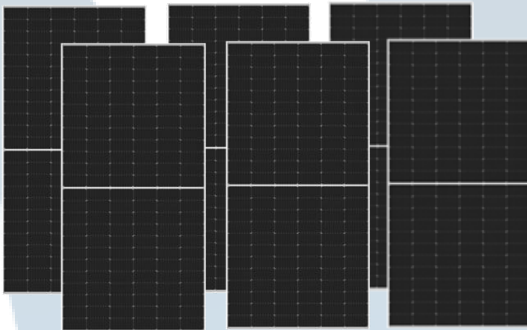

KIT FOTOVOLTAICO ON-GRID 3000 WATT

ESPECIFICACIONES INVERSOR

MODELO	GW3000-XS-30
POTENCIA	3000 WATT
CERTIFICADO	SEC
GARANTIA	5 AÑOS
VOLTAGE CA	MONOFASICO 220V
COMUNICACIÓN	DC-Switch WIFI LAN
SOFTWARE	SEMSPORTAL

ESPECIFICACIONES MODULOS FOTOVOLTAICOS

MARCA	LONGi
MODELO	LR5-54HTH-435M
POTENCIA	435 WATT
CERTIFICADO	SEC
DIMENSIONES	1722x1134x30mm
VOLTAGE	33,04 VCC
AMPERER	13,17A
CANTIDAD	6 UNIDADES

DIMENSION SUPERFICIE REQUERIDA